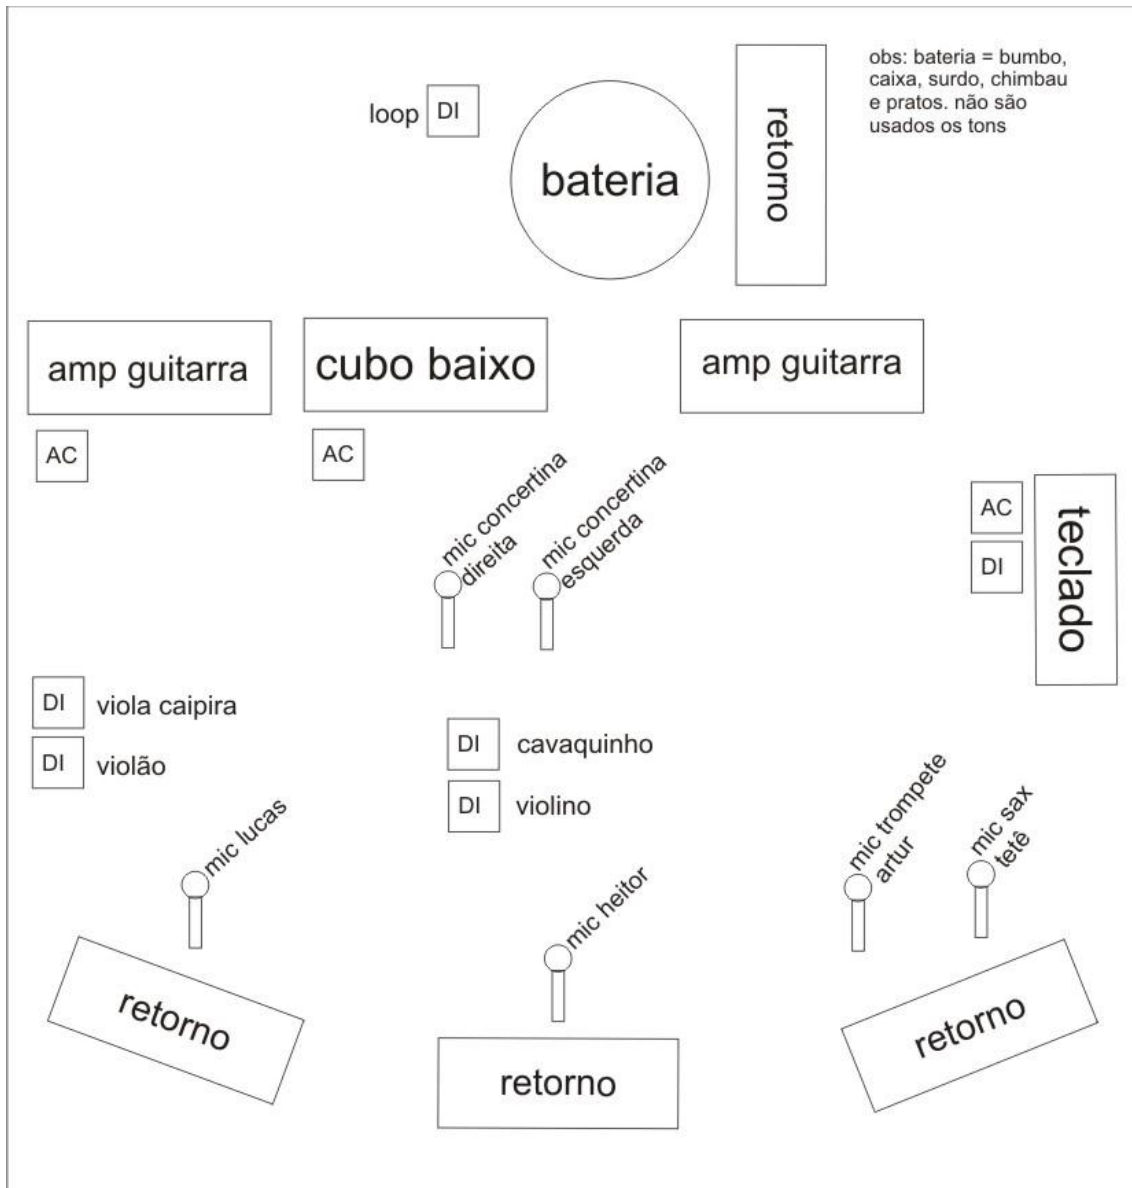

## Banda Gentileza

Em caso de dúvida, contate:  
Heitor Humberto – 41 9639-0234

qt	item	marca/modelo
2	amplificadores de guitarra	Fender Twin ou De Ville
1	set baixo cabeçote e 2 caixas	Hartke
5	direct box ativos	
3	AC 110V	

VIAS DE MONITOR:

MONITORES MEYER SOUND UP-M

via	monitor	instrumento
1	1	Voz (Heitor)
2	1	Baixo
3	1	Guitarra e Voz (Lucas)
4	1	Bateria
5	2	Metals

INPUT LIST:

canal	instrumento	microfone	pedestal
1	bumbo	AKG D112	curto
2	caixa (pele)	Shure SM 57	curto
3	caixa (esteira)	Shure SM 57	curto
4	cowbell	Senheiser MD421	longo
5	over L	Shure SM 81/AKG 460	longo
6	over R	Shure SM 81/AKG 460	longo
7	cymbal	Shure SM 81/AKG 460	longo
8	Baixo	DI	
9	Guitarra Heitor	Shure SM 57	curto
10	Guitarra Lucas	Shure SM 57	curto
11	Saxofone	Senheiser MD421	longo
12	Trumpet	Senheiser MD421	longo
13	Concertina 1	Shure Beta 58	longo
14	Concertina 2	Shure Beta 58	longo
15	Voz Lucas	Shure Beta 58	longo
16	Voz Heitor	Shure Beta 58	longo